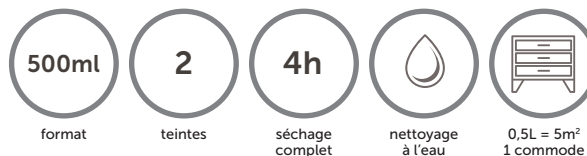

Noir graphite Gris

Gris

LE TABLEAU

Peinture opaque qui reproduit les tableaux d'école.

- Direct sur tous supports (bois, mélaminés, stratifiés...).
- Possibilité d'écrire à la craie ou au stylo craie une fois la peinture sèche.
- Application facile.
- Aspect mat.
- Lessivable.

LE MAGNÉTIQUE

Permet de transformer meubles et objets en surfaces aimantées !

- Direct sur tous supports (bois, mélaminés, stratifiés...).
- Peut s'utiliser seul ou avec une peinture de finition.
- Application facile.
- Lessivable.