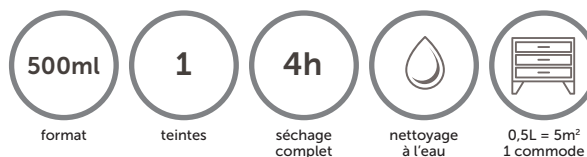

Noir graphite Gris

Gris

LE TABLEAU

Peinture opaque qui reproduit les tableaux d'école.

- Direct sur tous supports (bois, mélaminés, stratifiés...).
- Possibilité d'écrire à la craie ou au stylo craie une fois la peinture sèche.
- Application facile.
- Aspect mat.
- Lessivable.

LE MAGNÉTIQUE

Permet de transformer meubles et objets en surfaces aimantées !

- Direct sur tous supports (bois, mélaminés, stratifiés...).
- Peut s'utiliser seul ou avec une peinture de finition.
- Application facile.
- Lessivable.