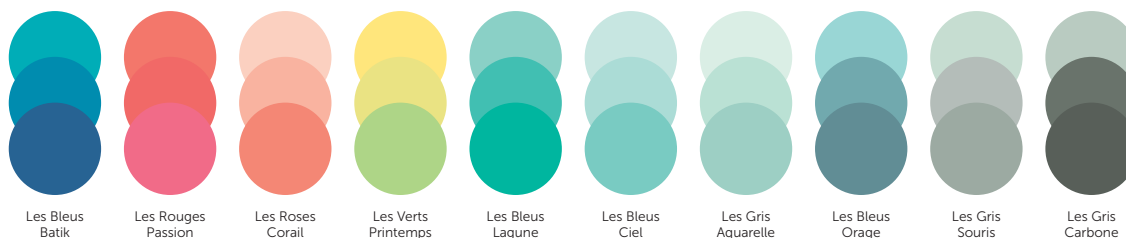

LES DÉGRADÉS

Une peinture satinée idéale pour personnaliser meubles, objets et boiseries sans se tromper.

- Des couleurs douces aux associations plus twistées.
- Une combinaison de 3 teintes dans 3 pots assemblés.
- 2 manières de dégrader.
- Sans sous-couche, sans décapage.
- Résistant aux taches et aux chocs.
- Lessivable.

format	teintes	séchage complet	nettoyage à l'eau	1 pot = 4m ² 1 commode

Les Bleus Batik

Les Rouges Passion

Les Roses Corail

Les Verts Printemps

Les Bleus Lagune

Les Bleus Ciel

Les Gris Aquarelle

Les Bleus Orage

Les Gris Souris

Les Gris Carbone